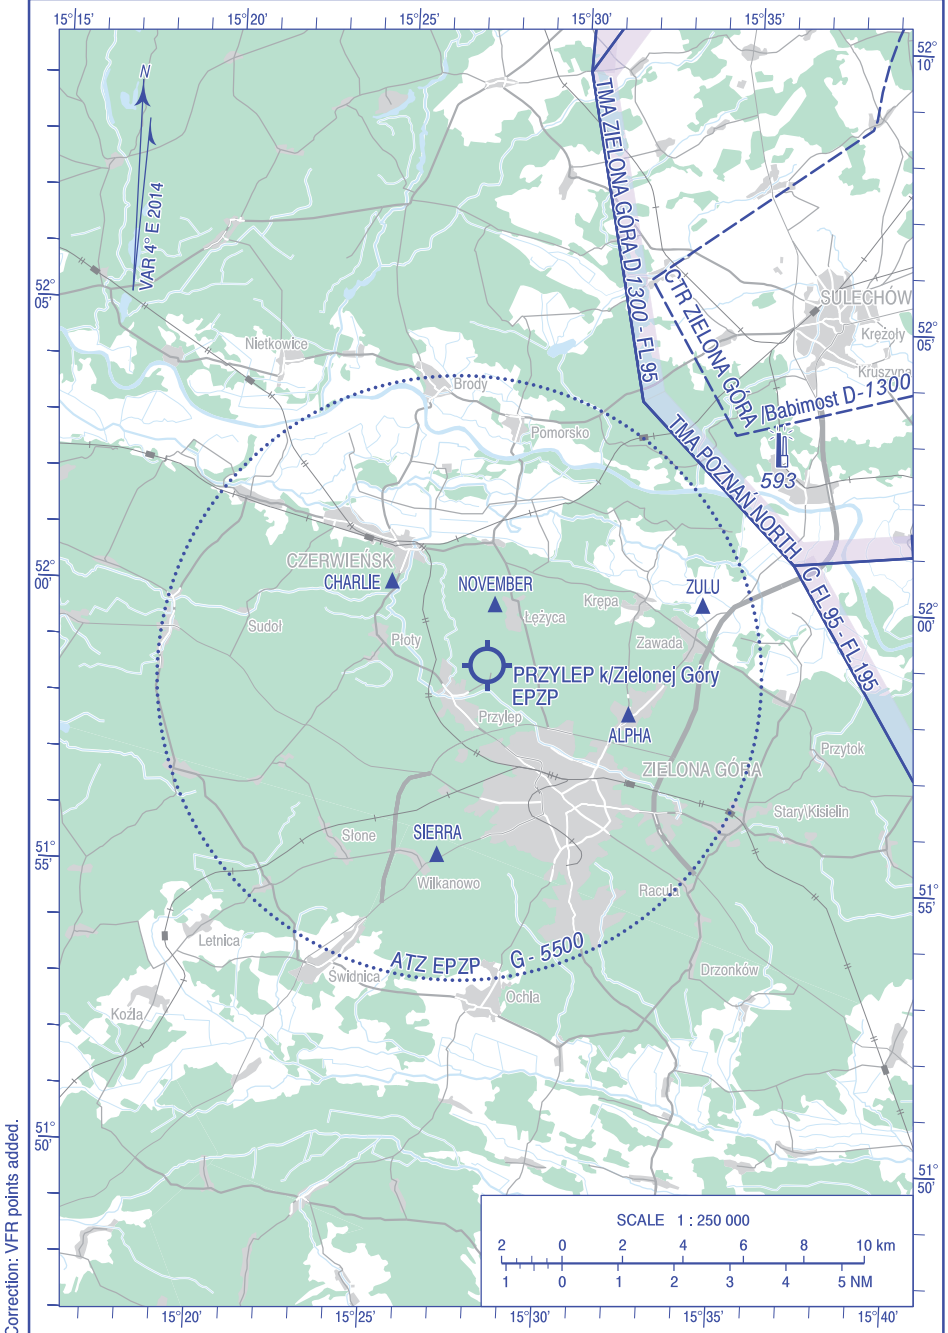

**VISUAL
OPERATION
CHART**

AD ELEV 253 ft

FIS POZNAŃ INFORMATION 126.300

**PRZYLEP
k/Zielonej Góry**

Correction: VFR points added.